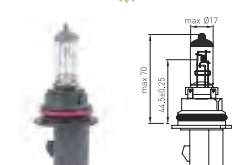

9007(HB5) DOT

Low beam-High beam

Part No.	Spec.	Range	Volt	Watt	Base	Lumen
LT72201	9007		12	65/55	PX29t	1350/1000±15%
LT72202	9007	Rally	12	100/55	PX29t	2000/1000±15%
LT72203	9007	Rally	12	100/80	PX29t	2000/1550±15%