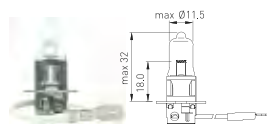

Low beam-High beam-Front fog lights

Part No.	Spec.	Range	Volt	Watt	Base	Lumen
LT70101	H1		12	55	P14.5s	1550±15%
LT70102	H1	Long life	12	55	P14.5s	1550±15%
LT70103	H1	Plus 50%	12	55	P14.5s	1550±15%
LT70104	H1	Super Vision Ultra	12	55	P14.5s	1550±15%
LT70105	H1	Platinum White	12	55	P14.5s	1550±15%
LT70106	H1	ALL Weather	12	55	P14.5s	1550±15%
LT70107	H1	Xenon Yellow	12	55	P14.5s	1550±15%
LT70108	H1	Super White	12	55	P14.5s	1000±15%
LT70109	H1	Super White	12	100	P14.5s	1150±15%
LT70110	H1	Rally	12	100	P14.5s	2000±15%

H3 E4