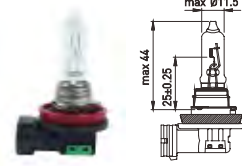

Front fog lights

Part No.	Spec.	Range	Volt	Watt	Base	Lumen
LT70501	H8		12	35	PGJ19-1	800±15%
LT70502	H8	Long life	12	35	PGJ19-1	800±15%
LT70503	H8	Plus 50%	12	35	PGJ19-1	800±15%
LT70504	H8	Super Vision Ultra	12	35	PGJ19-1	800±15%
LT70505	H8	ALL Weather	12	35	PGJ19-1	800±15%
LT70506	H8	Xenon Yellow	12	35	PGJ19-1	800±15%
LT70507	H8	Super White	12	35	PGJ19-1	550±15%

H9 E4