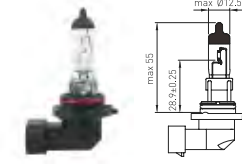

Low beam-High beam

Part No.	Spec.	Range	Volt	Watt	Base	Lumen
LT70601	H9		12	65	PGJ19-5	2100±10%
LT70602	H9	Long life	12	65	PGJ19-5	2100±10%
LT70603	H9	Plus 50%	12	65	PGJ19-5	2100±10%
LT70604	H9	Super Vision Ultra	12	65	PGJ19-5	2100±10%
LT70605	H9	ALL Weather	12	65	PGJ19-5	2100±10%
LT70606	H9	Xenon Yellow	12	65	PGJ19-5	2100±10%
LT70607	H9	Super White	12	65	PGJ19-5	1400±10%

H10 9145