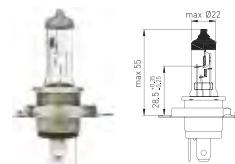

Low beam-High beam-Front fog lights

Part No.	Spec.	Range	Volt	Watt	Base	Lumen
LT70201	H3		12	55	PK22s	1450±15%
LT70202	H3	Long life	12	55	PK22s	1450±15%
LT70203	H3	Plus 50%	12	55	PK22s	1450±15%
LT70204	H3	Super Vision Ultra	12	55	PK22s	1450±15%
LT70205	H3	ALL Weather	12	55	PK22s	1450±15%
LT70206	H3	Xenon Yellow	12	55	PK22s	1450±15%
LT70207	H3	Super White	12	55	PK22s	950±15%
LT70208	H3	Super White	12	100	PK22s	1100±15%
LT70209	H3	Rally	12	100	PK22s	2000±15%

H4 E4 DOT