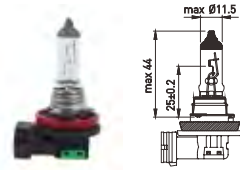

H11 E4 DOT

Low beam-High beam-Front fog lights

Part No.	Spec.	Range	Volt	Watt	Base	Lumen
LT70801	H11		12	55	PGJ19-2	1350±10%
LT70802	H11	Long life	12	55	PGJ19-2	1350±10%
LT70803	H11	Super Vision Ultra	12	55	PGJ19-2	1350±10%
LT70804	H11	Platinum White	12	55	PGJ19-2	1350±10%
LT70805	H11	ALL Weather	12	55	PGJ19-2	1350±10%
LT70806	H11	Xenon Yellow	12	55	PGJ19-2	1350±10%
LT70807	H11	Super White	12	55	PGJ19-2	900±10%