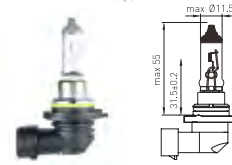

9006(HB4) DOT

Low beam-High beam-Front fog lights

Part No.	Spec.	Range	Volt	Watt	Base	Lumen
LT72001	9006		12	55	P22d	1000±15%
LT72002	9006	Long life	12	55	P22d	1000±15%
LT72003	9006	Plus 50%	12	55	P22d	1000±15%
LT72004	9006	Super Vision Ultra	12	55	P22d	1000±15%
LT72005	9006	Platinum White	12	55	P22d	1000±15%
LT72006	9006	Xenon Yellow	12	55	P22d	1000±15%
LT72007	9006	ALL Weather	12	55	P22d	1000±15%
LT72008	9006	Super White	12	55	P22d	700±15%
LT72009	9006	Super White	12	80	P22d	110±15%
LT72010	9006	Rally	12	80	P22d	1700±15%