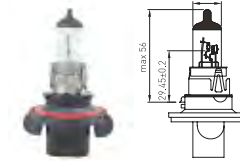

H13 DOT

Low beam-High beam

Part No.	Spec.	Range	Volt	Watt	Base	Lumen
LT71001	H13		12	60/55	P26.4t	1700/1100±15%
LT71002	H13	Long life	12	60/55	P26.4t	1700/1100±15%
LT71003	H13	Plus 50%	12	60/55	P26.4t	1700/1100±15%
LT71004	H13	Super Vision Ultra	12	60/55	P26.4t	1700/1100±15%
LT71005	H13	Platinum White	12	60/55	P26.4t	1700/1100±15%
LT71006	H13	ALL Weather	12	60/55	P26.4t	1700/1100±15%
LT71007	H13	Xenon Yellow	12	60/55	P26.4t	1700/1100±15%
LT71008	H13	Super White	12	60/55	P26.4t	1000/700±15%
LT71009	H13	Super White	12	100/80	P26.4t	1200/1000±15%
LT71010	H13	Rally	12	100/80	P26.4t	1950/1500±15%